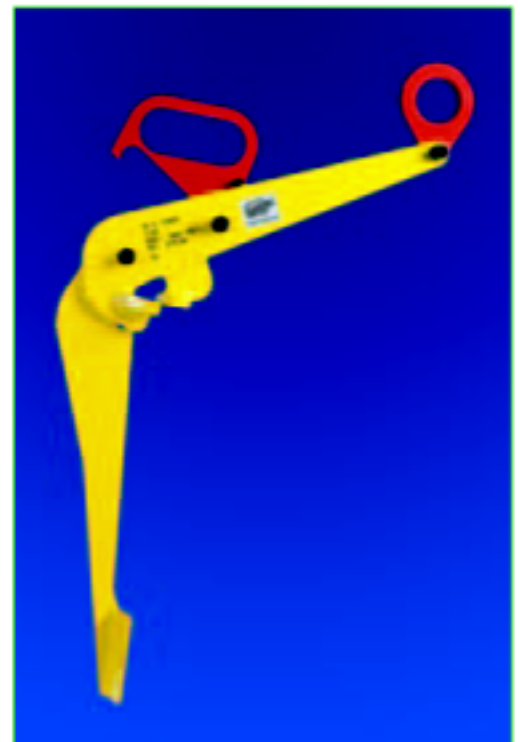

Faßklemmen

TVK/TVKH

- Sonderklemme, die zum Heben und Transportieren von Metallfäbern Anwendung findet.
- Anwendung einzeln oder paarweise.
- Die Klemme ist mit einem Sicherheitsmechanismus ausgerüstet, der einen sicheren Transport von Fäbern garantiert.

Art. nr.	Typ	Tragfähigkeit (kg)	Greifbereich	Abmessungen in mm					Gewicht (kg)
				A	B	C	D	E	
828000	TVK	500	0 - 17	129	12	96	15	28	1,6

TVKH

- Dieser Faßgreifer eignet sich zum Transport, Heben und Senken senkrecht stehender Fäßer. Der Einsatz der Faßgreifer sollte vorzugsweise nur mit geschlossenen Fäßern erfolgen.

Art. nr.	Typ	Tragfähigkeit (kg)	Abmessungen in mm						Gewicht (kg)
			A	B	C	D	E	F	
828100	TVKH	600	300	375	290	80	50	10	7