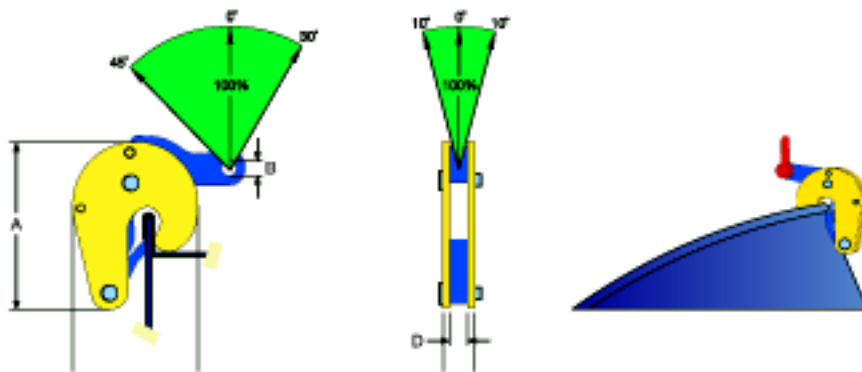

Faßklemmen

TVK/TVKH

- Sonderklemme, die zum Heben und Transportieren von Metallfäbern Anwendung findet.
- Anwendung einzeln oder paarweise.
- Die Klemme ist mit einem Sicherheitsmechanismus ausgerüstet, der einen sicheren Transport von Fäbern garantiert.

Art. nr.	Typ	Tragfähigkeit (kg)	Greifbereich	Abmessungen in mm					Gewicht (kg)
				A	B	C	D	E	
828000	TVK	500	0 - 17	129	12	96	15	28	1,6

TVKH

- Dieser Faßgreifer eignet sich zum Transport, Heben und Senken senkrecht stehender Fäßer. Der Einsatz der Faßgreifer sollte vorzugsweise nur mit geschlossenen Fäßern erfolgen.

Art. nr.	Typ	Tragfähigkeit (kg)	Abmessungen in mm						Gewicht (kg)
			A	B	C	D	E	F	
828100	TVKH	600	300	375	290	80	50	10	7