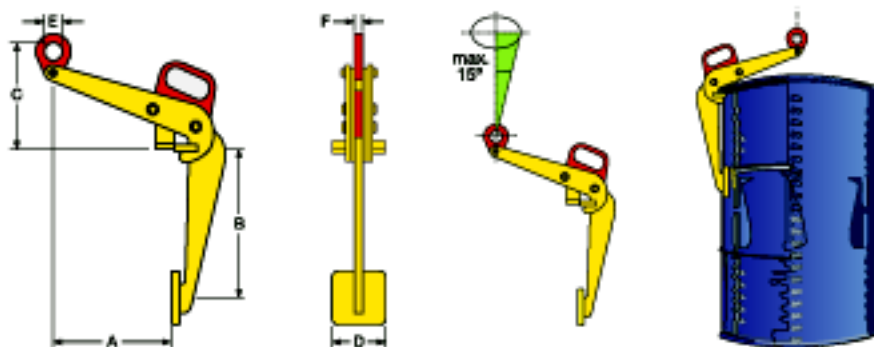

Faßklemmen

TVK/TVKH

- Sonderklemme, die zum Heben und Transportieren von Metallfäbern Anwendung findet.
- Anwendung einzeln oder paarweise.
- Die Klemme ist mit einem Sicherheitsmechanismus ausgerüstet, der einen sicheren Transport von Fäbern garantiert.

Art. nr.	Typ	Tragfähigkeit (kg)	Greifbereich	Abmessungen in mm					Gewicht (kg)
				A	B	C	D	E	
828000	TVK	500	0 - 17	129	12	96	15	28	1,6

TVKH

- Dieser Faßgreifer eignet sich zum Transport, Heben und Senken senkrecht stehender Fäßer. Der Einsatz der Faßgreifer sollte vorzugsweise nur mit geschlossenen Fäßern erfolgen.

Art. nr.	Typ	Tragfähigkeit (kg)	Abmessungen in mm						Gewicht (kg)
			A	B	C	D	E	F	
828100	TVKH	600	300	375	290	80	50	10	7